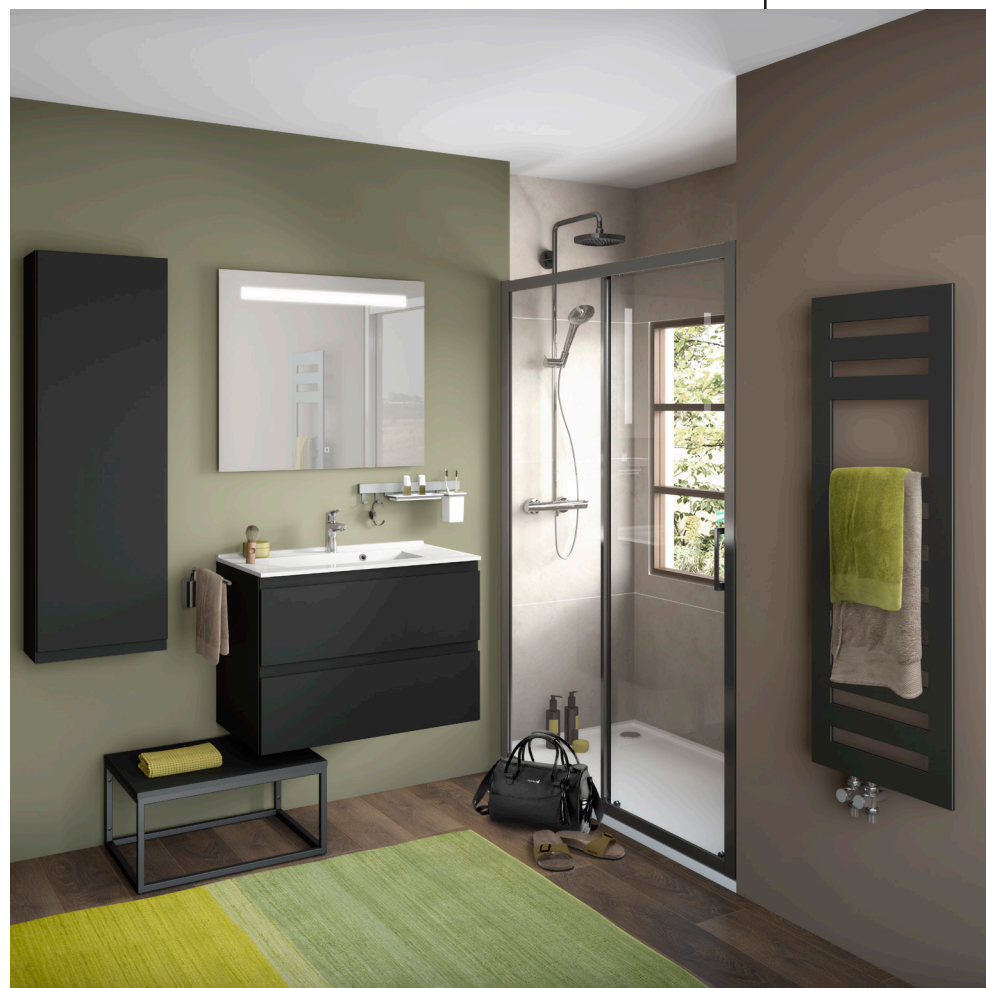

MURS ET SOLS :

Sol :

SETTECENTO, Vintage 97, coloris Pino

Murs :

CERDISA, Neostone, coloris Avorio

Peintures matte coloris sikkens J0.10.35
et E7.10.35

Façades Capture et corps de meuble noir mat - P.70