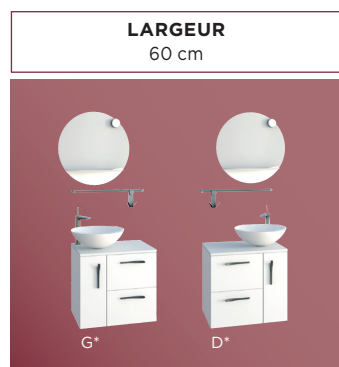

L | 1 | 0 | 0 | A | N | G | 0 | 5 | 0 | N

MIROIR ROND Ø 60 cm

ENSEMBLE VASQUE GAUCHE OU DROITE

- 1 miroir rond Ø 60 cm avec tablette
- 1 applique led Ronde
- 1 plan stratifié P 34 cm
- 1 vasque Verre
- 1 meuble bas H 55 cm, 2 coulissants L 30 cm / 1 porte L 20 cm

	VASQUE VERRE BLANCHE <small>Miroir avec tablette blanche</small>	VASQUE VERRE NOIRE <small>Miroir avec tablette noire</small>
LARGEUR	Réf.	Réf.
L 50 cm	L50AW G/D*...	L50AN G/D*...

*G ou D : préciser la position de la vasque

ENSEMBLE VASQUE GAUCHE OU DROITE

- 1 miroir rond Ø 60 cm avec tablette
- 1 applique led Ronde
- 1 barre et 1 crochet noir
- 1 plan stratifié P 34 cm
- 1 vasque Verre
- 1 meuble bas H 55 cm, 2 coulissants L 40 cm / 1 porte L 20 cm

ENSEMBLE VASQUE GAUCHE OU DROITE

- 1 miroir rond Ø 60 cm avec tablette
- 1 applique led Ronde
- 1 barre et 1 crochet noir
- 1 plan stratifié P 34 cm
- 1 vasque Verre
- 1 meuble bas** H 55 cm, 2 coulissants / 1 porte
- 1 aménagement contre-porte L 25 cm