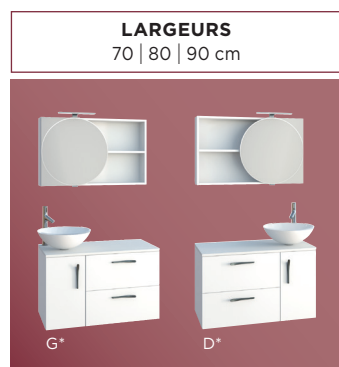

ENSEMBLE VASQUE GAUCHE OU DROITE

- 1 miroir rond Ø 60 cm avec tablette
- 1 applique led Ronde
- 1 barre et 1 crochet noir
- 1 plan stratifié P 34 cm
- 1 vasque Verre
- 1 meuble bas H 55 cm, 2 coulissants L 40 cm / 1 porte L 20 cm

ENSEMBLE VASQUE GAUCHE OU DROITE

- 1 miroir rond Ø 60 cm avec tablette
- 1 applique led Ronde
- 1 barre et 1 crochet noir
- 1 plan stratifié P 34 cm
- 1 vasque Verre
- 1 meuble bas** H 55 cm, 2 coulissants / 1 porte
- 1 aménagement contre-porte L 25 cm

ARMOIRE DE TOILETTE H 55 cm

ENSEMBLE VASQUE GAUCHE OU DROITE

- 1 armoire de toilette Ronde H 55 cm, 1 porte Ø 55 cm
- 1 applique led Ledy
- 1 plan stratifié P 34 cm
- 1 vasque Verre
- 1 meuble bas H 55 cm, 2 coulissants L 40 cm / 1 porte L 20 cm

	VASQUE VERRE BLANCHE	VASQUE VERRE NOIRE
LARGEUR	Réf.	Réf.
L 60 cm	L60EW G/D*...	L60EN G/D*...

*G ou D : préciser la position de la vasque

ENSEMBLE VASQUE GAUCHE OU DROITE

- 1 armoire de toilette Ronde H 55 cm, 1 porte Ø 55 cm
- 1 applique led Ledy
- 1 plan stratifié P 34 cm
- 1 vasque Verre
- 1 meuble bas** H 55 cm, 2 coulissants / 1 porte
- 1 aménagement contre-porte L 25 cm