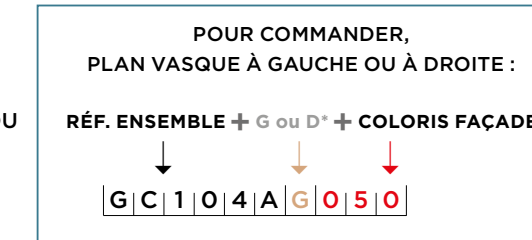

Ensembles H 55 cm avec 2 coulissants Profondeur 46 cm

Aménagements complémentaires, voir page 158

MIROIR LUMINEUX ANTIBUÉE H 69 cm

LARGEURS
60 | 70 | 80 | 90 | 120 cm

ENSEMBLE SIMPLE VASQUE
1 miroir lumineux antibuée H 69 cm
1 plan vasque
1 meuble bas H 55 cm, 2 coulissants

LARGEURS	PLAN MOULÉ	PLAN CÉRAMLIGNE	PLAN CÉRAMIQUE
L 60 cm	GC60CR...	GC61CN...	GC64CN...
L 70 cm	---	GC71C...	---
L 80 cm	GC80CR...	GC81CN...	GC84CN...
L 90 cm	GC90CR...	GC91CN...	GC94CN...
L 120 cm	GC120SCR...	GC121SCN...	GC124SCN...

LARGEURS
100 | 120 cm

ENSEMBLE VASQUE GAUCHE OU DROITE
1 miroir lumineux antibuée H 69 cm
1 plan vasque
1 meuble bas H 55 cm, 2 coulissants

LARGEURS	PLAN MOULÉ	PLAN CÉRAMLIGNE	PLAN CÉRAMIQUE
L 100 cm	GC100CR G/D*...	GC101CN G/D*...	GC104CN G/D*...
L 120 cm	GC120ECR G/D*...	GC121EC G/D*...	GC124EC G/D*...

*G ou D : préciser la position de la vasque

LARGEUR
120 cm

ENSEMBLE DOUBLE VASQUE
1 miroir lumineux antibuée H 69 cm
1 plan double vasque
1 meuble bas H 55 cm, 2 coulissants

LARGEUR	PLAN MOULÉ	PLAN CÉRAMLIGNE	PLAN CÉRAMIQUE
L 120 cm	GC120CR...	GC121CN...	GC124CN...

LARGEUR
140 cm

ENSEMBLE DOUBLE VASQUE
1 miroir lumineux antibuée H 69 cm
1 plan double vasque
2 meubles bas L 70 x H 55 cm, 2 coulissants

LARGEUR	PLAN MOULÉ	PLAN CÉRAMLIGNE	PLAN CÉRAMIQUE
L 140 cm	GC140CR...	GC141C...	GC144C...

ARMOIRE DE TOILETTE H 55 cm

LARGEURS
60 | 70 | 80 | 90 | 120 cm

ENSEMBLE SIMPLE VASQUE
1 armoire de toilette Déco** H 55 cm
1 applique led Ledy chromé brillant
1 plan vasque
1 meuble bas H 55 cm, 2 coulissants

LARGEURS	PLAN MOULÉ	PLAN CÉRAMLIGNE	PLAN CÉRAMIQUE
L 60 cm⁽¹⁾	GC60DR...	GC61DN...	GC64DN...
L 70 cm⁽²⁾	---	GC71D...	---
L 80 cm⁽³⁾	GC80DR...	GC81D...	GC84D...
L 90 cm⁽⁴⁾	GC90DR...	GC91DN...	GC94DN...
L 120 cm⁽⁵⁾	GC120SDR...	GC121SD...	GC124SD...

LARGEURS
100 | 120 cm

ENSEMBLE VASQUE GAUCHE OU DROITE
1 armoire de toilette Déco H 55 cm, 2 portes
2 appliques led Ledy chromé brillant
1 plan vasque
1 meuble bas H 55 cm, 2 coulissants

LARGEURS	PLAN MOULÉ	PLAN CÉRAMLIGNE	PLAN CÉRAMIQUE
L 100 cm	GC100DR G/D*...	GC101D G/D*...	GC104D G/D*...
L 120 cm	GC120EDR G/D*...	GC121ED G/D*...	GC124ED G/D*...

*G ou D : préciser la position de la vasque

LARGEUR
120 cm

ENSEMBLE DOUBLE VASQUE
1 armoire de toilette Déco H 55 cm, 2 portes
2 appliques led Ledy chromé brillant
1 plan double vasque
1 meuble bas H 55 cm, 2 coulissants

LARGEUR	PLAN MOULÉ	PLAN CÉRAMLIGNE	PLAN CÉRAMIQUE
L 120 cm	GC120DR...	GC121DN...	GC124DN...

LARGEUR
140 cm

ENSEMBLE DOUBLE VASQUE
2 armoires de toilette Déco L 70 x H 55 cm, 2 portes L 30 + L 40 cm
2 appliques led Ledy chromé brillant
1 plan double vasque
2 meubles bas L 70 x H 55 cm, 2 coulissants

LARGEUR	PLAN MOULÉ	PLAN CÉRAMLIGNE	PLAN CÉRAMIQUE
L 140 cm	GC140DR...	GC141D...	GC144D...

**Armoire de toilette Déco
(1) L 60 cm 1 porte • (2) L 70 cm 2 portes L 30 + L 40 cm • (3) L 80 cm 2 portes L 30 + L 50 cm • (4) L 90 cm 2 portes L 30 + L 60 cm •
(5) L 120 cm simple vasque : armoire de toilette L 105 cm, 3 portes L 35 cm