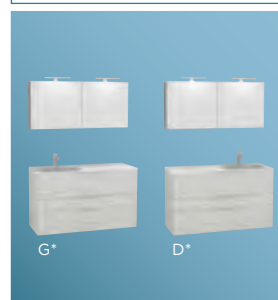

ENSEMBLE SIMPLE VASQUE

1 armoire de toilette Déco** H 55 cm
1 applique led Ledy chromé brillant
1 plan vasque
1 meuble bas H 69 cm, 2 coulissants / 1 tiroir

LARGEURS	PLAN MOULÉ	PLAN CÉRAMLIGNE	PLAN CÉRAMIQUE
L 60 cm⁽¹⁾	GT60DR...	GT61DN...	GT64DN...
L 70 cm⁽²⁾	---	GT71D...	---
L 80 cm⁽³⁾	GT80DR...	GT81D...	GT84D...
L 90 cm⁽⁴⁾	GT90DR...	GT91DN...	GT94DN...
L 120 cm⁽⁵⁾	GT120SDR...	GT121SD...	GT124SD...

LARGEURS
100 | 120 cm

ENSEMBLE VASQUE GAUCHE OU DROITE

1 armoire de toilette Déco H 55 cm, 2 portes
2 appliques led Ledy chromé brillant
1 plan vasque
1 meuble bas H 69 cm, 2 coulissants / 1 tiroir

LARGEURS	PLAN MOULÉ	PLAN CÉRAMLIGNE	PLAN CÉRAMIQUE
L 100 cm	GT100DR G/D*...	GT101D G/D*...	GT104D G/D*...
L 120 cm	GT120EDR G/D*...	GT121ED G/D*...	GT124ED G/D*...

*G ou D : préciser la position de la vasque

LARGEUR
120 cm