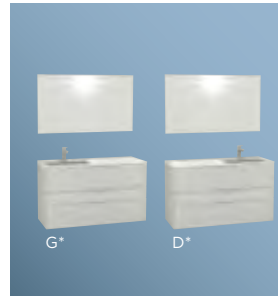

*G ou D : préciser la position de la vasque

LARGEUR
120 cm

ENSEMBLE DOUBLE VASQUE

1 miroir H 55 cm
2 appliques led Ledy
1 plan double vasque
1 meuble bas H 69 cm, 2 coulissants / 1 tiroir

LARGEUR	PLAN MOULÉ	PLAN CÉRAMLIGNE	PLAN CÉRAMIQUE
L 120 cm	GT120AR...	GT121A...	GT124A...

LARGEUR
140 cm

ENSEMBLE DOUBLE VASQUE

1 miroir H 55 cm
2 appliques led Ledy
1 plan double vasque
2 meubles bas L 70 x H 69 cm, 2 coulissants / 1 tiroir

LARGEUR	PLAN MOULÉ	PLAN CÉRAMLIGNE	PLAN CÉRAMIQUE
L 140 cm	GT140AR...	GT141A...	GT144A...

Ensembles avec 2 coulissants / 1 tiroir Profondeur 46 cm

Aménagements complémentaires, voir page 138

MIROIR LUMINEUX ANTIBUÉE H 69 cm

LARGEURS
60 | 70 | 80 | 90 | 120 cm

ENSEMBLE SIMPLE VASQUE

1 miroir lumineux H 69 cm
1 plan vasque
1 meuble bas H 69 cm, 2 coulissants / 1 tiroir

LARGEURS
100 | 120 cm

ENSEMBLE VASQUE GAUCHE OU DROITE

1 miroir lumineux H 69 cm
1 plan vasque
1 meuble bas H 69 cm, 2 coulissants / 1 tiroir

LARGEURS	PLAN MOULÉ	PLAN CÉRAMLIGNE	PLAN CÉRAMIQUE
L 100 cm	GT100CR G/D*...	GT101CN G/D*...	GT104CN G/D*...
L 120 cm	GT120ECR G/D*...	GT121EC G/D*...	GT124EC G/D*...