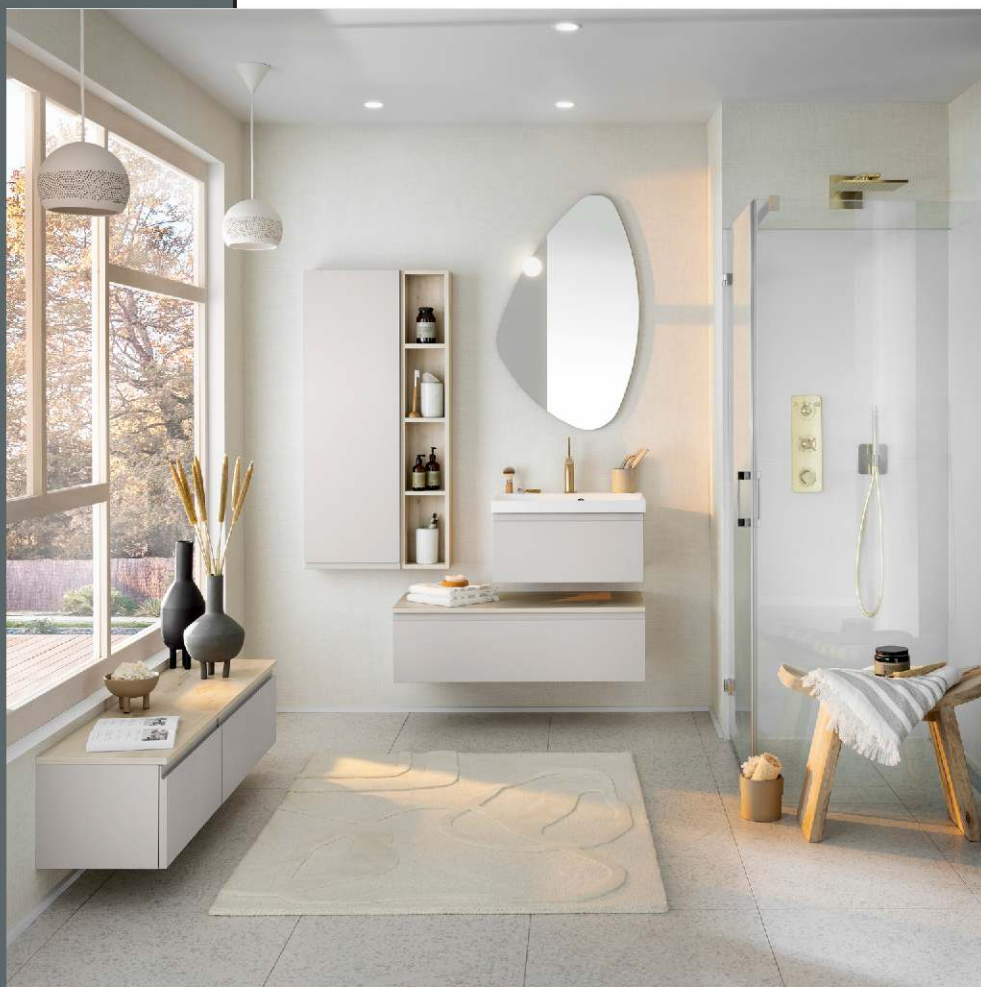

COLLECTION
UNIQUE

DELPHA

LE MEILLEUR DE LA SALLE DE BAINS

ELEMENTS DE DECORS

Sanitaires, carrelages et papier-peints

SANITAIRES :

Paroi de douche : SANSWISS,
modèle PUR, finition chromé
Receveur : Barrette de finition

ROBINETTERIE :

Mitigeur vasque : AXOR, modèle
CITTERIO E, finition laiton brossé
Système douche : AXOR, douche de
tête SHOWERSOLUTIONS, plaque de
commande CITTERIO, Fixfit porter
STARCK, finition laiton brossé

MURS ET SOLS :

Sol : IMOLA, collection PARADE, coloris
W RM

Douche : SETTECENTO, collection
RIGA, coloris Cloud

Papier peint : ELITIS, Raffia et
Madagascar, VP 631 24

Façades PURE Argile mat.