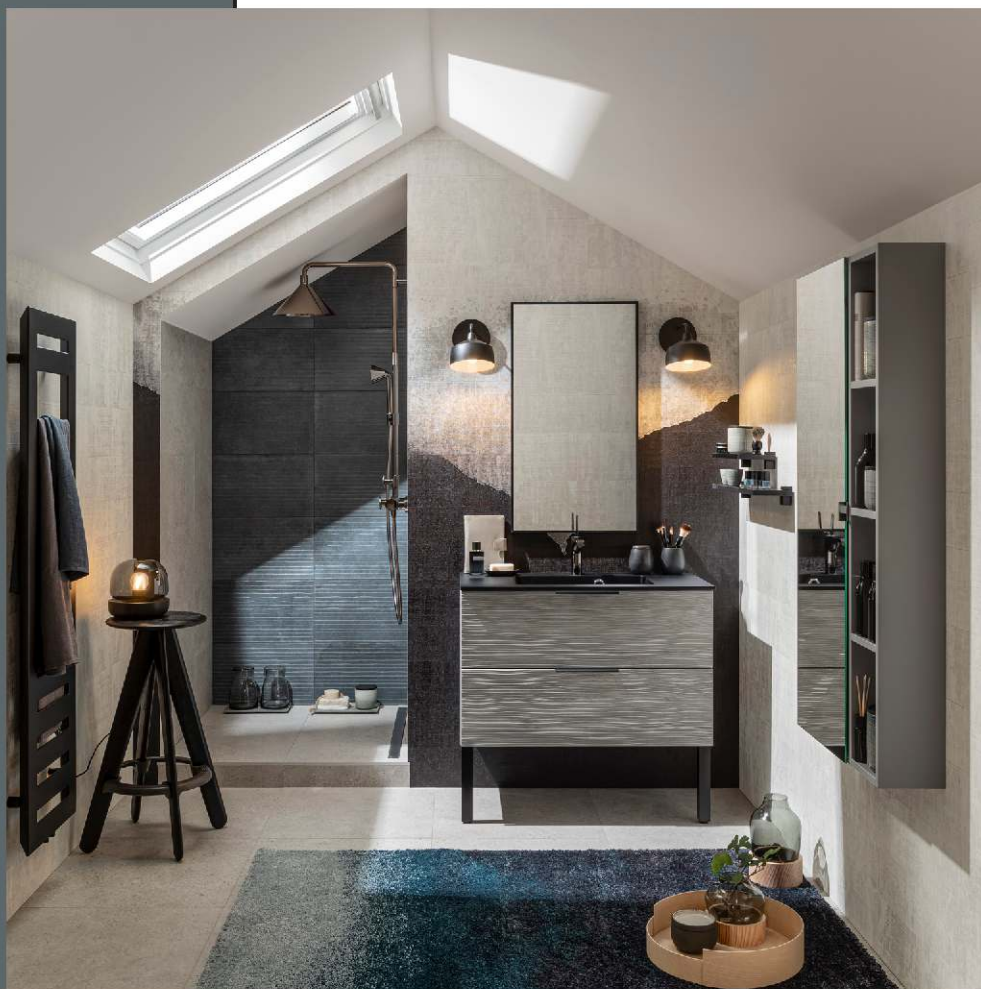

COLLECTION
UNIQUE

DELPHA

LE MEILLEUR DE LA SALLE DE BAINS

ELEMENTS DE DECORS

Sanitaires, carrelages et papier-peints

ROBINETTERIE :

Mitigeur vasque : HANSGROHE, AXOR, modèle CITTERIO E, finition noir chromé
Système de douche : HANSGROHE, AXOR, modèle FRONT, finition noir chromé

MURS ET SOLS :

Sol : CERDISA, collection DEEP, coloris Powder

Douche et murs : CERDISA, collection DEEP et SETTECENTO, collection INSIDE 21, coloris Storm
ELITIS, Taroko, DM 880 02 et Eldorado VP 880 01