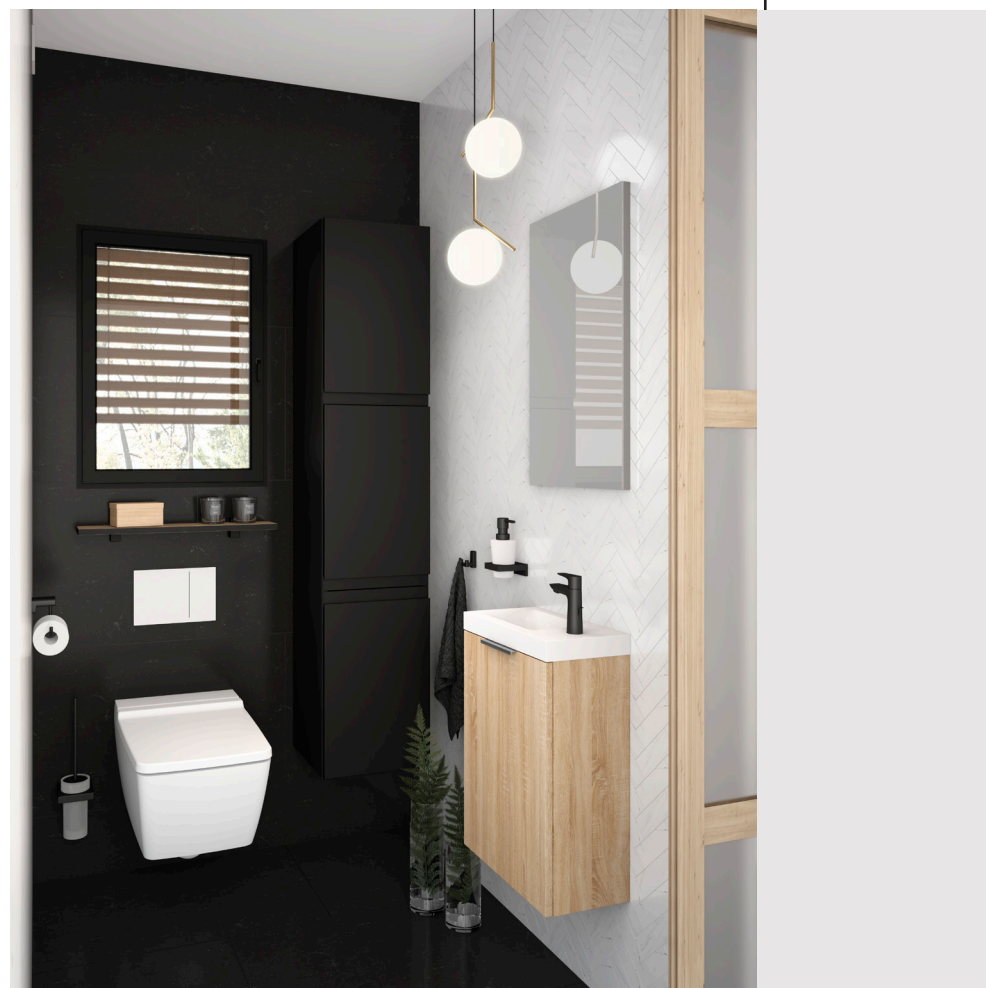

ELEMENTS DE DECORS

Sanitaires, carrelages et papier-peints

ROBINETTERIE :

Mitigeur vasque :
HANSGROHE, Talis E, finition noir mat

MURS ET SOLS :

Sol :
CERDISA, EC1, coloris barbican

Murs :
CERDISA, EC1, coloris barbican
SETTECENTO, Zero.6, brick coloris
Statuario

Façades et corps de meuble chêne scié clair structuré.