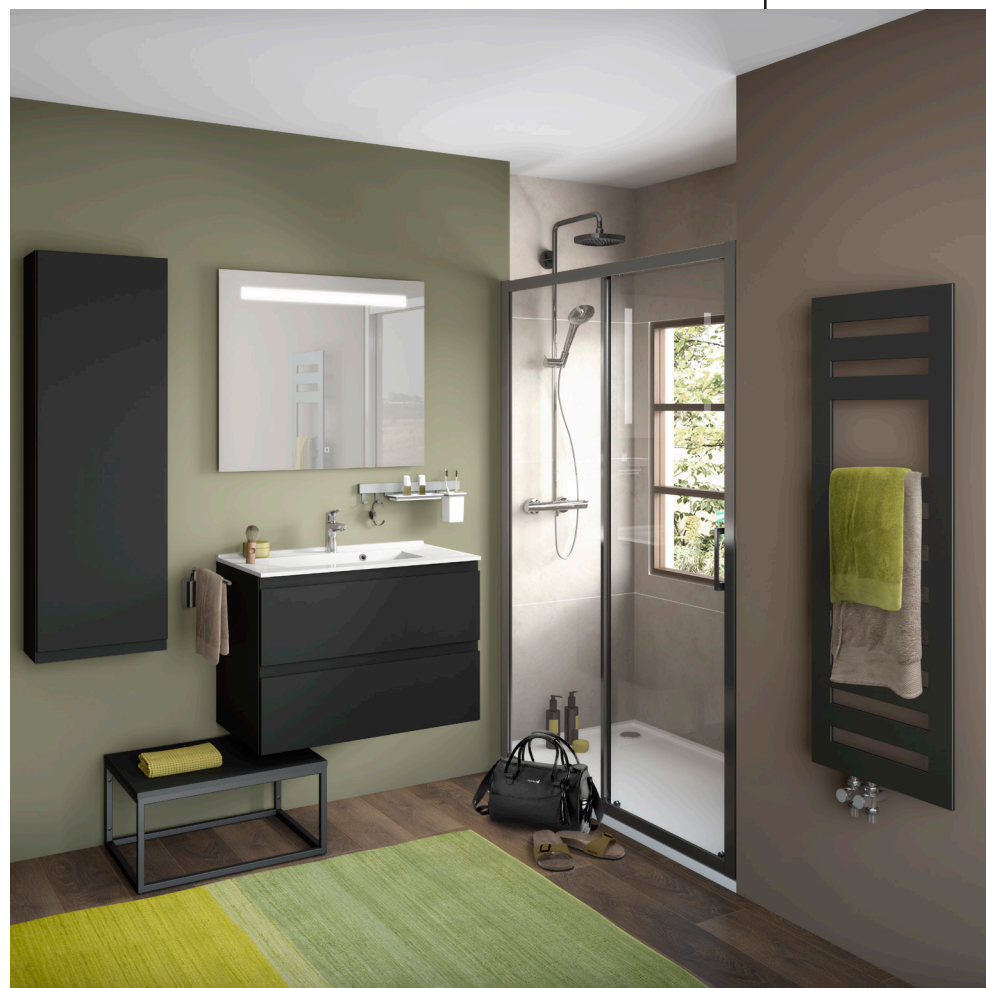

## ELEMENTS DE DECORS

Sanitaires, carrelages et papier-peints

### SANITAIRES :

Paroi de douche :

SANSWISS, modèle Top Line S

Receveur :

SANSWISS, modèle Marblemate

Sèche-serviette :

ACOVA, modèle Navy

### MURS ET SOLS :

Sol :

SETTECENTO, Vintage 97, coloris Pino

Murs :

CERDISA, Neostone, coloris Avorio

Peintures matte coloris sikkens J0.10.35  
et E7.10.35

Façades Capture et corps de meuble noir mat.