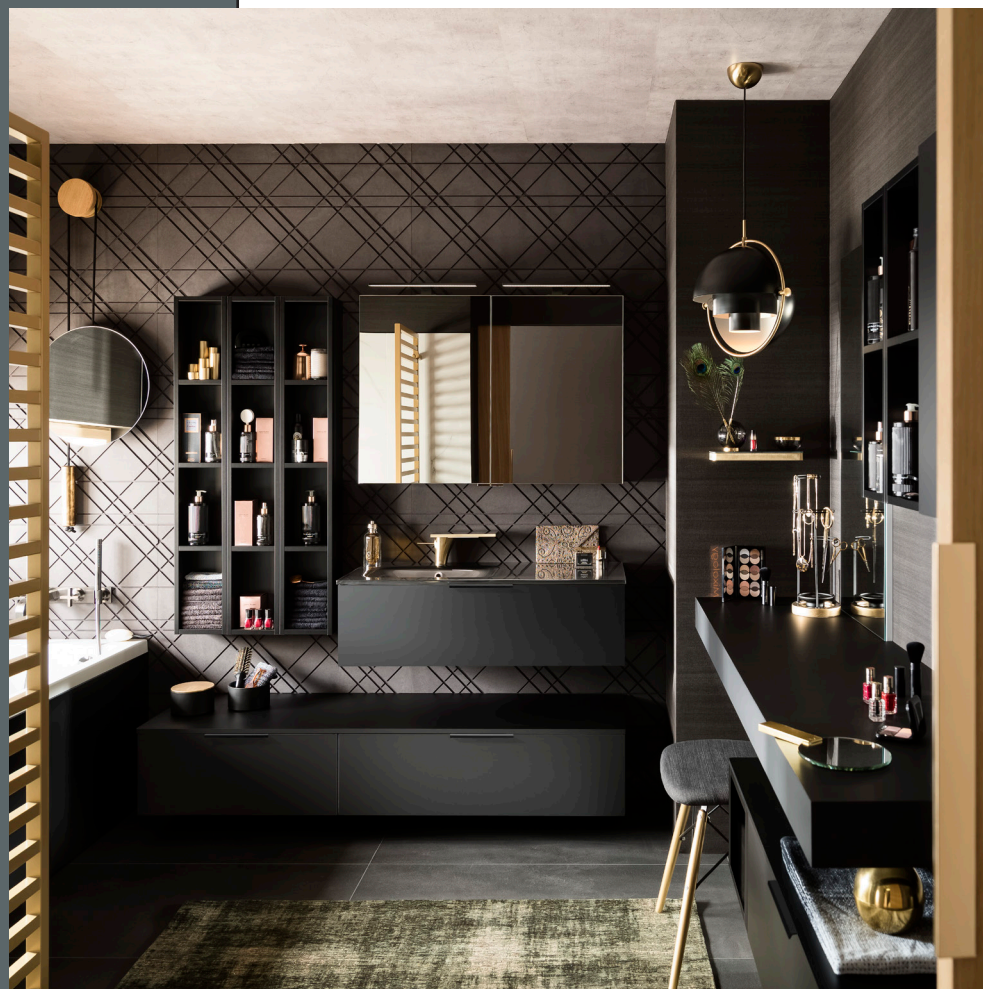

ELEMENTS DE DECORS

Sanitaires, carrelages et papier-peints

SANITAIRES :

Baignoire : JACUZZI, Modèle Sharp

Sèche-serviette : ACOVA, Modèle Kadrane avec option claustra, Gold look

Paroi de douche : ROTHALUX, Modèle Walk in XC, noir soft

Receveur : Barette de finition à carreler

ROBINETTERIE :

Mitigeur vasque : HANSGROHE, AXOR, Massaud, laiton brossé

Système baignoire : HANSGROHE, AXOR, Citterio, noir chromé brossé

Système de douche : HANSGROHE, AXOR, Douche de tête modèle Raindance E360, module thermostatique Citterio E, noir brossé

MURS ET SOLS :

Sol : CERDISA, Modèle EC1, barbican nero ret

Douche : TAU CERAMICA, Modèle Barnello, white naturelle

Papier peint : ELITIS, Soie Végétale VP 620 61

Mur de parement : médium noir teinté dans la masse avec défonçage

Façades ARCHI noir verni mat.