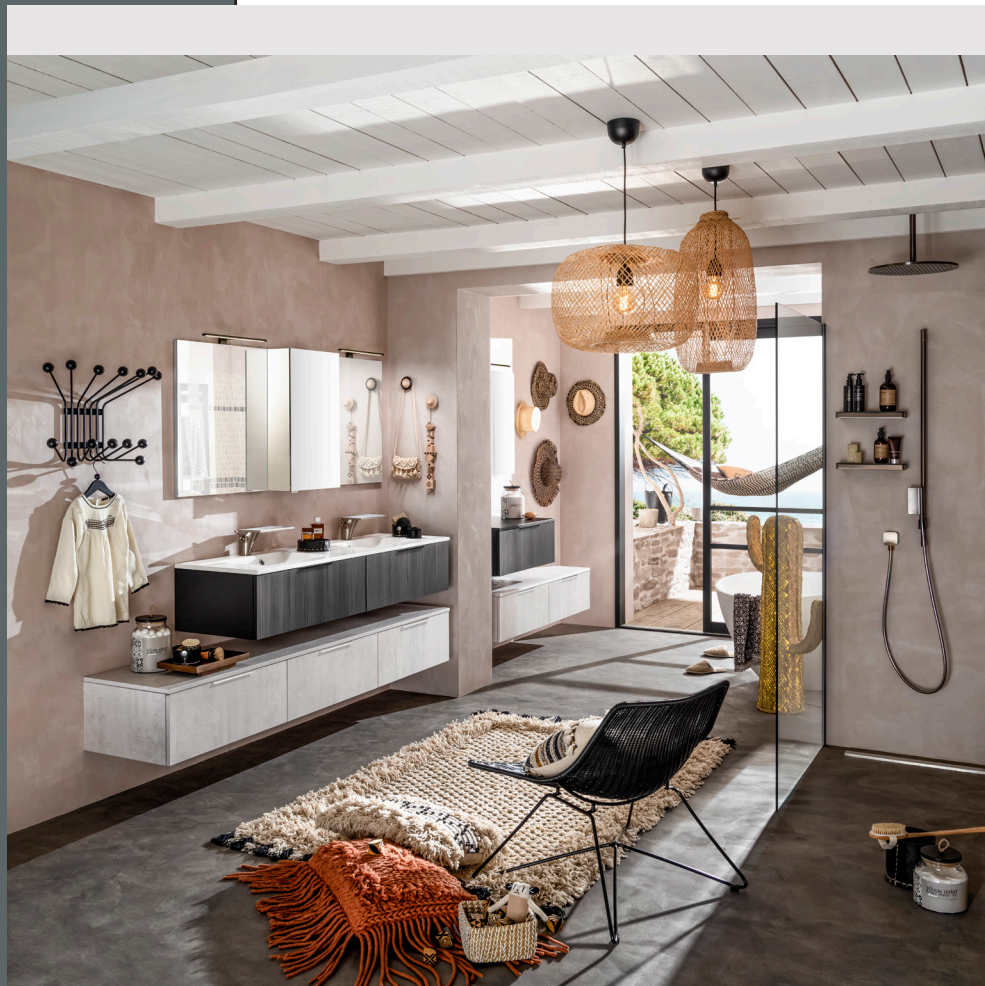

ELEMENTS DE DECORS

Sanitaires, carrelages et papier-peints

SANITAIRES :

Douche : Barette de finition

ROBINETTERIE :

Mitigeur vasque : HANSGROHE, AXOR,
Modèle MASSAUD, finition acier brossé
Système de douche : HANSGROHE,
AXOR, Douche de tête 35 Air 1 jet,
Plaque 2 fonctions Axor One, set de
douche Axor One

MURS ET SOLS :

Sol : Béton ciré
Murs : Béton ciré

Façades ARCHI ébène structuré. P 90-91