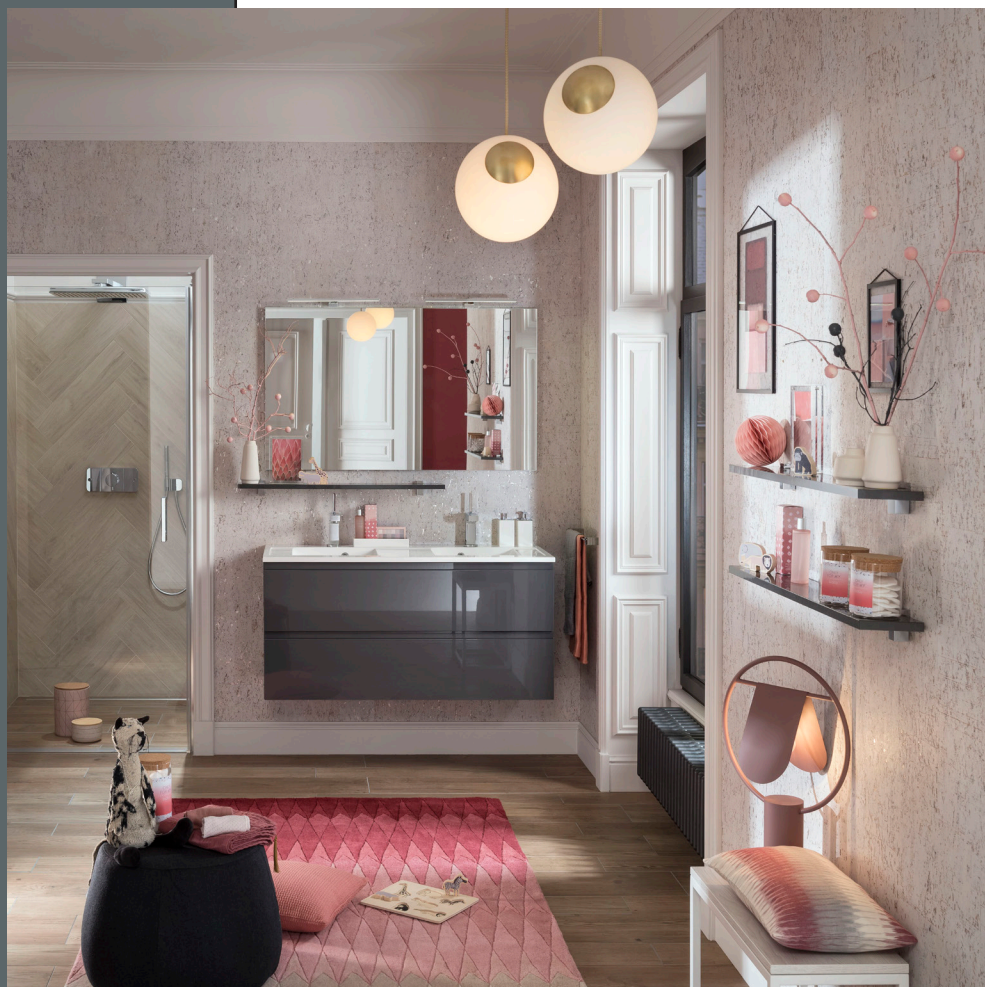

ELEMENTS DE DECORS

Sanitaires, carrelages et papier-peints

SANITAIRES :

Baignoire : HERBEAU, Baignoire en fonte

ROBINETTERIE :

Mitigeur vasque : HANSGROHE, Pura Vida, finition chromé

MURS ET SOLS :

Sol : SETTECENTO, Modèle Vintage 97, Pino

Douche : EMIL CERAMICA, Modèle Fusion, Zoé White

Papier peint : ELITIS, Nature Précieuse RM 631 94

Peinture : Sikkens B1.27.38

Façades PURE graphite brillant. P 48-49