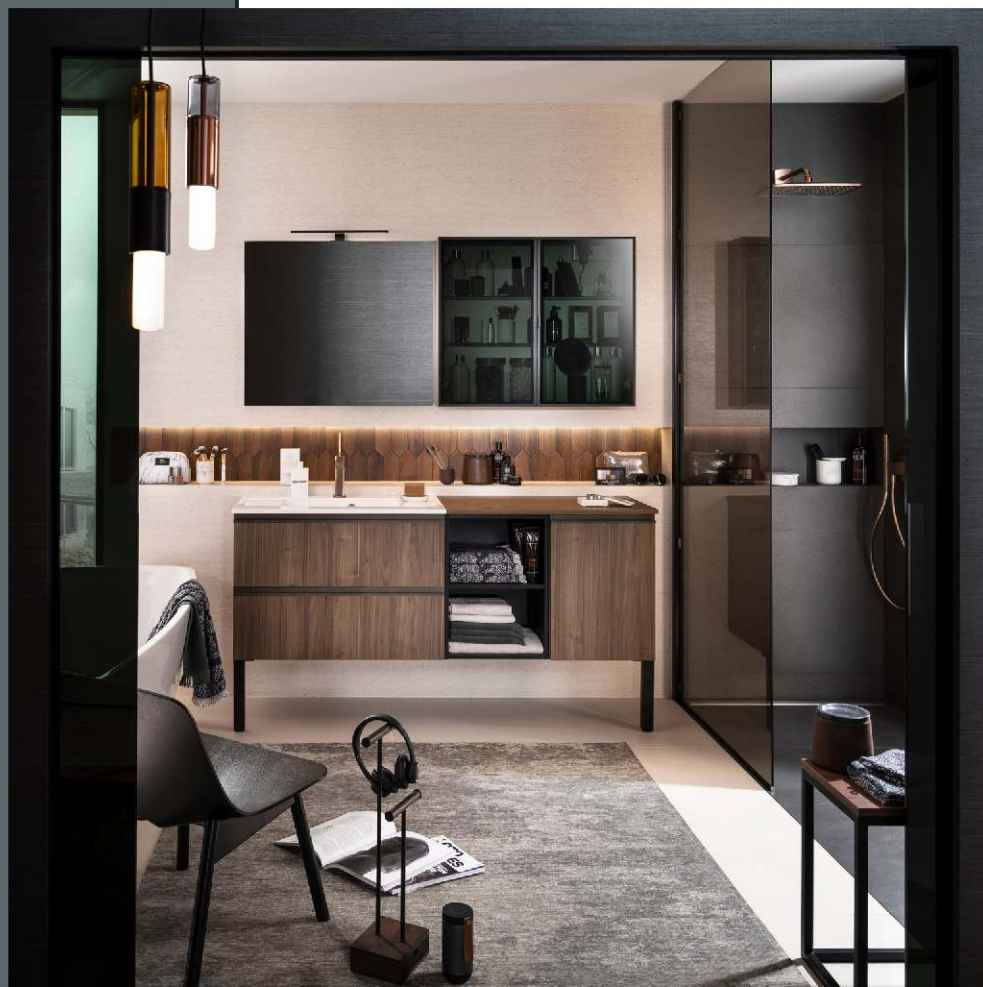

COLLECTION
UNIQUE

DELPHA

LE MEILLEUR DE LA SALLE DE BAINS

ELEMENTS DE DECORS

Sanitaires, carrelages et papier-peints

SANITAIRES :

Paroi de douche : SANSWISS, modèle
PUR, coloris noir et verre bronze

Baignoire : JACUZZI, Modèle Esprit

ROBINETTERIE :

Mitigeur vasque : AXOR, CITTERIO,
finition noir chromé brossé

Système de douche : AXOR, UNO,
finition noir chromé brossé

Système de baignoire : AXOR,
CITTERIO, finition noir chromé brossé

MURS ET SOLS :

Sol : CERDISA, collection EC1, coloris
Farrington Bianco

Niche : SETTECENTO, collection
TRACES, coloris Olma

Papier peint : ELITIS, Travertin, VP 633
03 et VP 633 10

Façades ARCHI noyer brun structuré, poignée
Origine titane brun .