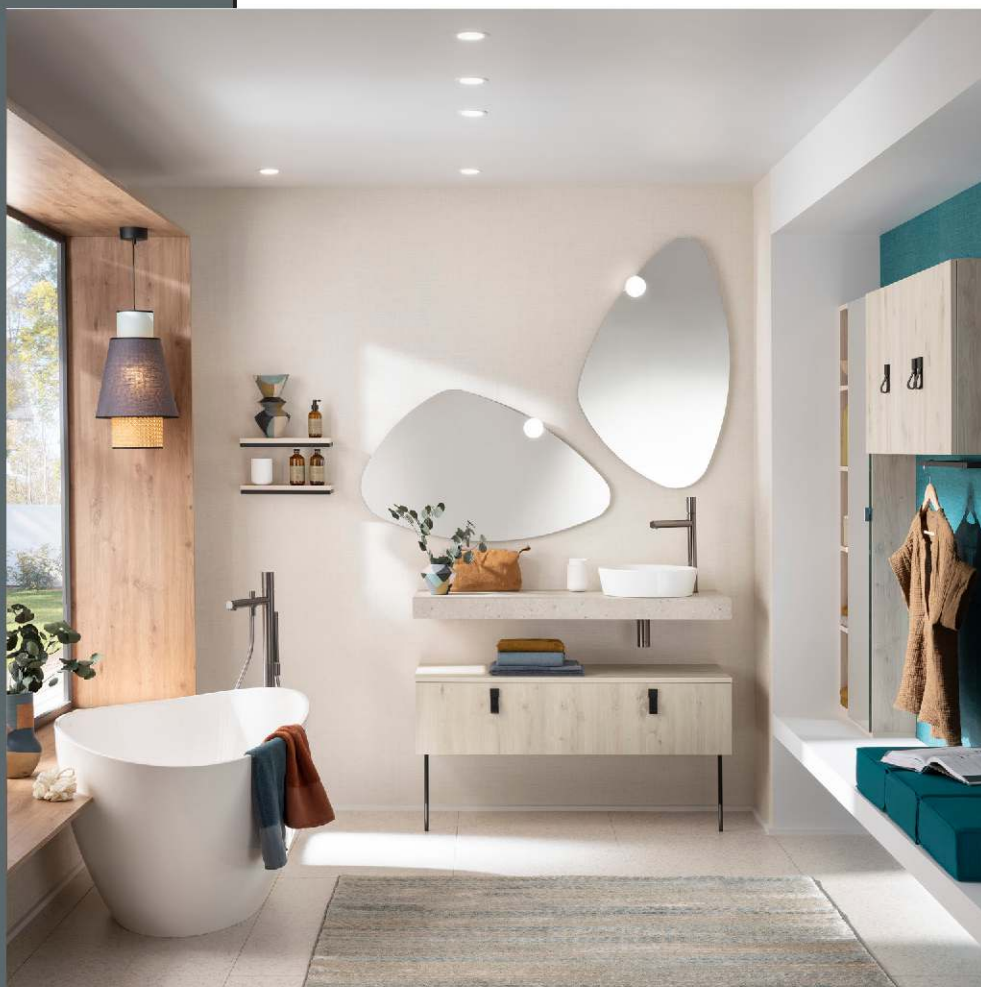

COLLECTION
UNIQUE

DELPHA

LE MEILLEUR DE LA SALLE DE BAINS

ELEMENTS DE DECORS

Sanitaires, carrelages et papier-peints

SANITAIRES :

Baignoire : JACUZZI, modèle ILLUSION

ROBINETTERIE :

Mitigeur vasque : AXOR, modèle UNO 260 Select, finition noir chromé poli

Système de baignoire : AXOR, modèle UNO mitigeur thermostatique bain/douche encastré pour montage au sol, finition noir chromé poli

MURS ET SOLS :

Sol : IMOLA, modèle PARADE, coloris W RM

Douche : SETTECENTO, modèle RIGA, coloris Cloud

Papier peint : ELITIS, Raffia et Madagascar, VP 631 24 et VP 631 44

Façades ARCHI chêne naturel structuré,
poignée Union cuir noir.