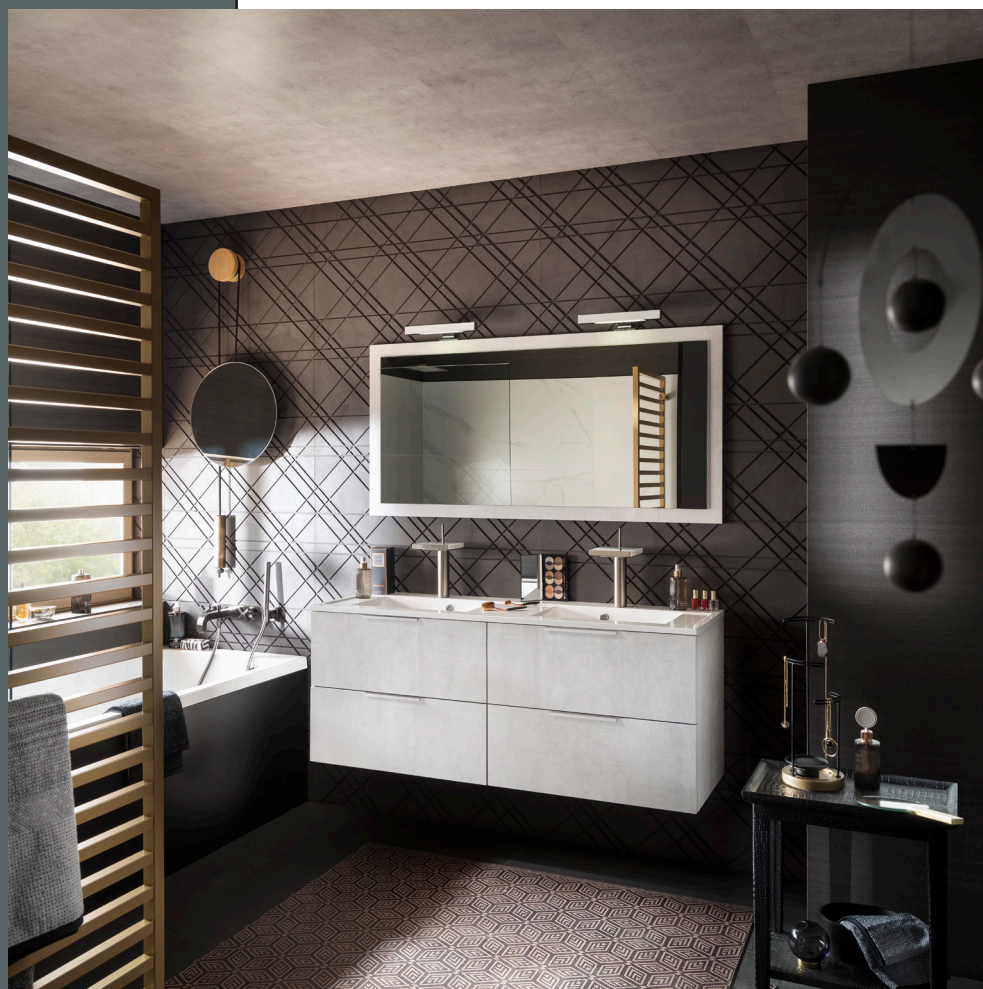

COLLECTION
UNIQUE

DELPHA

LE MEILLEUR DE LA SALLE DE BAINS

ELEMENTS DE DECORS

Sanitaires, carrelages et papier-peints

SANITAIRES :

Baignoire : JACUZZI, modèle SHARP

Sèche-serviette : ACOVA, modèle KADRANE avec option claustra, Black Quartz

Paroi de douche : ROTHALUX, modèle WALK IN XC, noir soft

Receveur : Barette de finition à carreler

ROBINETTERIE :

Mitigeur vasque : AXOR, modèle STARCK X, acier inoxydable brossé

Système baignoire : AXOR, modèle CITTERIO, noir chromé brossé

Système de douche : AXOR, Douche de tête modèle RAINDANCE E360, module thermostatique CITTERIO E, noir chromé brossé

MURS ET SOLS :

Sol : CERDISA, modèle EC1, coloris barbi-can nero

Douche : TAU CERAMICA, modèle Barnello, coloris white naturale

Papier peint : ELITIS, Soie Végétale VP 620 61

Mur de parement : médium noir teinté dans la masse avec défonçage

Façades ARCHI béton clair structuré, poignée Lisière inox brossé.