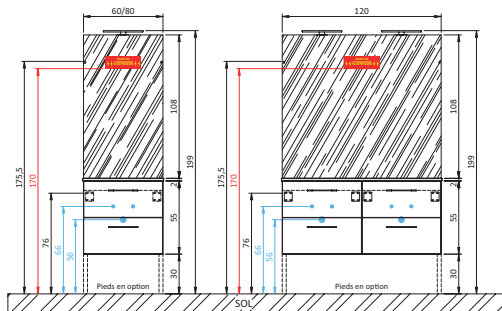

MEUBLE COULISSANTS