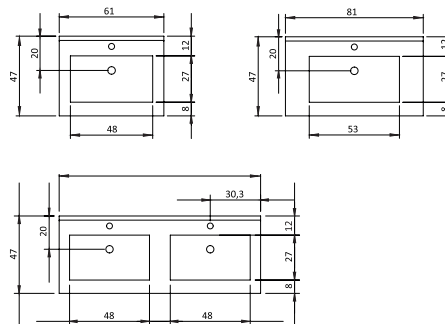

PLAN VASQUE CÉRAMIQUE

COLONNE

Découvrez toutes
les collections **DELPHA**

www.delpha.com

Votre Distributeur

Votre Installateur

DELPHA - 43 bis Route des Aravis - La Cour - 74230 Thônes - France
Adresse postale : Fournier - Delpha - CS 10003 - 74230 Thônes - France
Tél. : 04 50 65 53 20 - Email : info@delpha.com

SHOWROOM DELPHA

69 avenue Ledru-Rollin, Paris 12ème

Horaires sur rendez-vous : Mardi - Samedi 10h-13h et 14h-18h30

Prenez rendez-vous par email : delphaparis@delpha.com

Prix publics indicatifs 2025 en euros valables en France à compter du 01/01/2025 au taux de TVA en vigueur et selon le tarif national d'éco-participation en vigueur à la date de la vente. Ces prix ne comprennent pas la robinetterie, les douches et les sèche-serviettes, la décoration, l'installation, les raccordements et les travaux annexes. En application de l'article L541-10-6 du Code de l'Environnement, nos prix sont soumis à une éco-contribution aux coûts de gestion des déchets d'éléments d'ameublement. Le montant de cette contribution est noté à côté du prix de chacun des éléments. Pour plus d'informations : eco-maison.fr