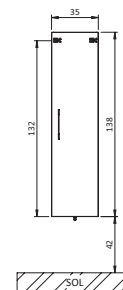

COLONNE

Découvrez toutes
les collections **DELPHA**

www.delpha.com

Votre Distributeur

Votre Installateur